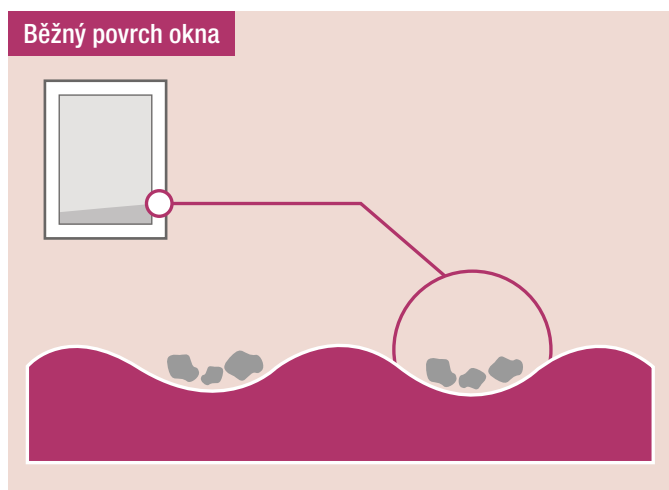

MYTÍ OKEN JE HRAČKA

Díky revoluční povrchové úpravě HDF okna odpuzují špínu a snadno se udržují

Díky povrchové úpravě High Definition Finishing (HDF) září vaše okna každý den jako nová. Speciální receptura materiálu uzavře povrch profilu a zajistí vysoký lesk. Vaše okna zůstanou nejen déle čistá, ale také se mnohem snadněji myjí.

Vaše okna v HDF.

Tajemství povrchu HDF spočívá ve speciální receptuře a vylepšeném výrobním procesu, který vyvinuli naši zkušení inženýři díky intenzivní

vědecké práci. Povrch je viditelně hladší a překvapuje vysokým stupněm lesku.

Při hrubší struktuře se nečistota může snáze usadit v prohlubních a je těžší ji odstranit.