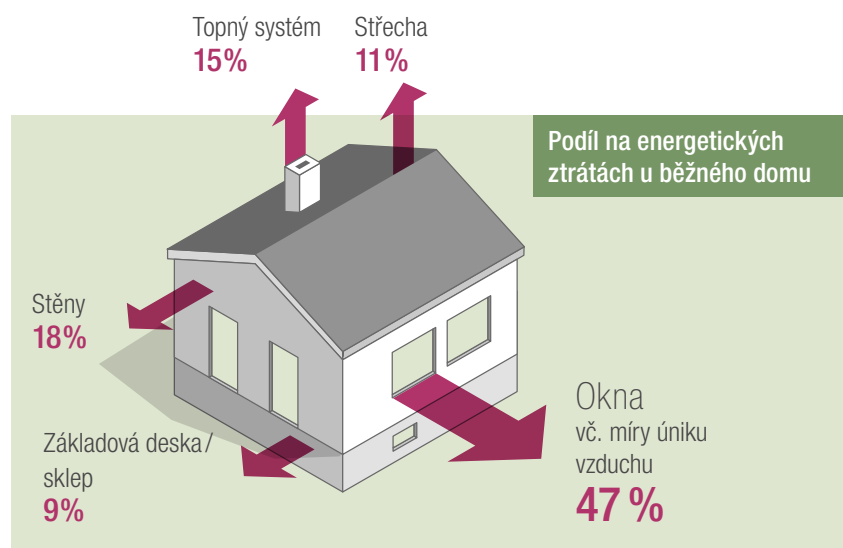

ÚTULNÝ DOMOV, NÍZKÉ NÁKLADY NA TOPENÍ

Šetřete na spotřebě energie, ne na oknech

Nová okna SYNEGO jsou ideálním úsporným programem. Ve srovnání se stávajícími standardními okny nabízí okna SYNEGO až o 50% lepší tepelnou izolaci. Citelně snížíte své náklady na vytápění a zvýšíte hodnotu vaší nemovitosti – dnes, zítra i v budoucnu.

Stará okna jsou největší energetickou slabinou v domě. Jsou špatně izolována a technicky dávno překonána. Důsledek: draze zaplacená energie na vytápění uniká okny.

Okna SYNEGO se vyplatí.

Díky vynikajícím tepelně-izolačním vlastnostem oken SYNEGO klesne vaše spotřeba energie hned od prvního dne. Můžete tedy klidně čekat na vyúčtování vašich nákladů na topení i při budoucím zvyšování cen energií.

Až o 50% lepší tepelná izolace

ve srovnání se stávajícími standardními okny*

Zdroj: Stiftung Warentest