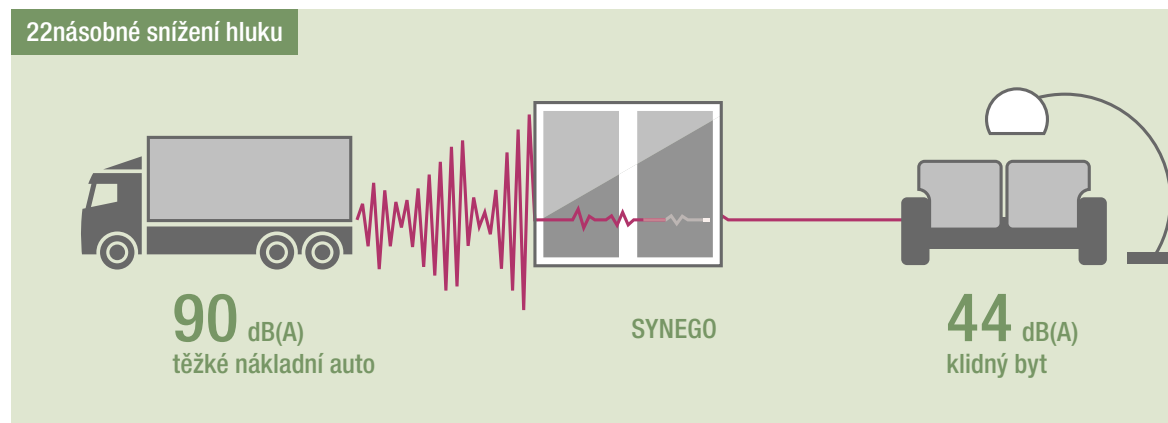

NIC VÁS NEBUDE RUŠIT

Okna SYNEGO vás ochrání před hlukem

Hlasitý dopravní hluk, sousedova sekačka na trávu - denně jste obklopeni hlasitými zvuky. S okny SYNEGO snadno hluku zamezíte, váš domov se stane oázou klidu.

Až 22krát nižší hluk

díky individuálním opatřením na ochranu před hlukem

S okny SYNEGO hluk prostě neexistuje.

Můžete se cítit dobře – nezávisle na tom, jak hlučné je vaše okolí. Průzkumy dokládají, že pravidelná zátěž dopravním hlukem vede ke značně vyššímu riziku onemocnění srdce a krevního oběhu. Nechte

hluk způsobující vám stres za oknem. Okna SYNEGO vám vrátí klid, který potřebujete, abyste si odpočinuli.

Zdroj: www.hug-technik.com/inhalt/ta/schallpegel_laermpegel.html