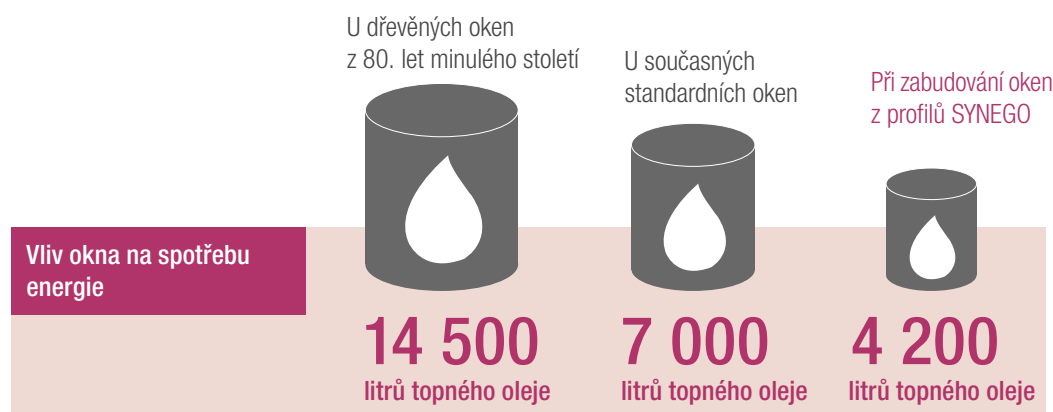

## Šetřete na spotřebě energie, ne na oknech

Nová okna SYNEGO jsou ideálním úsporným programem. Ve srovnání se stávajícími standardními okny nabízí okna SYNEGO až o 50% lepší tepelnou izolaci. Citelně snížíte své náklady na vytápění a zvýšíte hodnotu vaší nemovitosti – dnes, zítra i v budoucnu.

Stará okna jsou největší energetickou slabinou v domě. Jsou špatně izolována a technicky dávno překonána. Důsledek: draze zaplacená energie na vytápění uniká okny.

### Okna SYNEGO se vyplatí.

Díky vynikajícím tepelně-izolačním vlastnostem oken SYNEGO klesne vaše spotřeba energie hned od prvního dne. Můžete tedy klidně čekat na vyúčtování vašich nákladů na topení i při budoucím zvyšování cen energií.

### Až o 50% lepší tepelná izolace

ve srovnání se stávajícími standardními okny\*

Zdroj: Stiftung Warentest

Výpočet: Plocha oken 25 m<sup>2</sup>, spotřeba topného oleje za 25 let; dřevěná okna s  $U_w = 2,79 \text{ W/m}^2\text{K}$ , standardní okna s  $U_w = 1,36 \text{ W/m}^2\text{K}$ ; SYNEGO s  $U_w = 0,66 \text{ W/m}^2\text{K}$